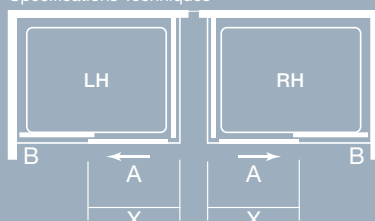

Spécifications Techniques

A: Paroi mobile
B: Paroi fixe
X: Ouverture de porte