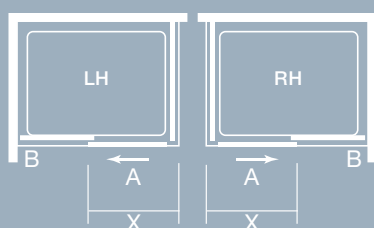

Spécifications Techniques

A: Paroi mobile
B: Paroi fixe
X: Ouverture de

Choisissez

Pour commander une poignée de douche, ajoutez E à la fin de la référence, puis le côté (G ou D).
Exemple : ARXFSL100EL / ARXFSL100ER

À noter : pensez à la direction de votre pommeau de douche au moment de poser la poignée de douche. Bar de support de 1000 mm à 90° disponible. Référence ARXFSL90DEG.