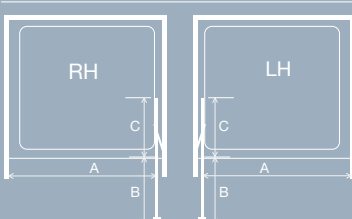

Spécifications Techniques

A: Passage
B: Porte à ouverture extérieure
C: Porte à ouverture intérieure